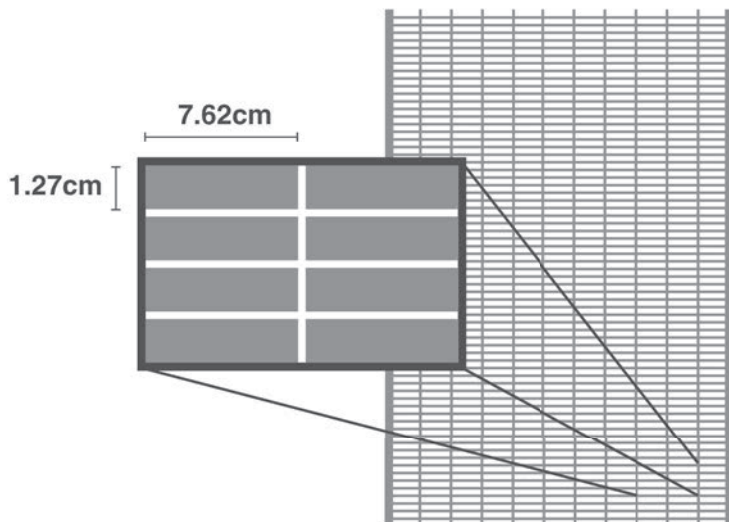

Reja de Seguridad.

Nuestra reja de seguridad esta desarrollada en el principio de máxima seguridad, durabilidad y agradable armonía visual con el medio ambiente.

Diseño	Altura	Ancho	Calibre	Altura del Poste
Plana	2.00	2.5	8	2.70
	2.50	2.5	8	3.20
	3.60	2.5	8	4.90

Abrazadera metálica de seguridad

- Galvanizado por inmersión en caliente
- Calibre 12
- Medida de 2 1/2" x 2 1/2", 2" x 2" y 3" x 3"
- Acabado de poliéster termoendurecido
- Incluye tornillo de seguridad 1 1/4" y tuerca de acero inoxidable (para poste transversal)
- Su diseño no permite desenroscarlos.

Varilla Vertical y Horizontal

- Reja de alambre galvanizado y electrosoldado en forma secuencial
- Calibre 8 (4.00 mm)
- Capa de zinc 100 g/m² a 120g/m² (ASTM A641)
- Resistencia a la tensión del alambre 75,000 – 100,000 Lb / in²
- Recubrimiento con poliéster termoendurecido
- Espesor del recubrimiento de poliéster 100 micras (0.004") mínimo (medición de acuerdo al método ASTM D1186)

Poste

- PTR galvanizado interior y exterior
- Calibre 12 (2.7 mm)
- Capa de zinc 100 g/m² a 120g/m² (ASTM A641)
- Dimensión 2 1/2" x 2 1/2", 3" x 3"
- Recubrimiento con poliéster termoendurecido
- Espesor del recubrimiento de poliéster 100 micras (0.004") mínimo (medición de acuerdo al método ASTM D1186)
- Poste transversal de seguridad 2" x 2", Calibre 16 (1.58mm)