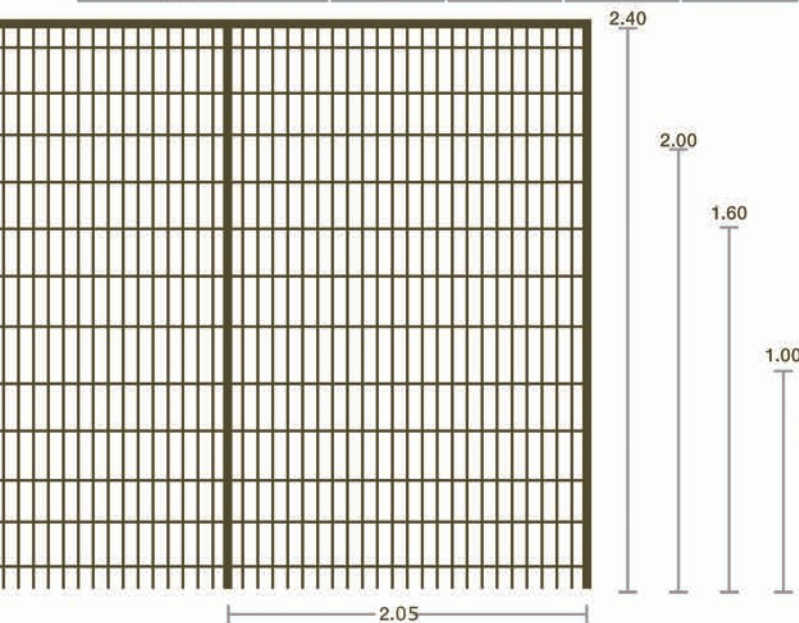

Barda Gavión.

Sistema de barda perimetral que responde a las exigencias del mercado nacional. Reúne máxima resistencia y privacidad en un solo producto. Por sus características únicas resulta ser el más ecológico, exclusivo, y armónico para su proyecto arquitectónico, reduciendo significativamente los altos costos de las bardas tradicionales.

Diseño	Plana			
Alto mts	1.00	1.60	2.00	2.40
Ancho mts	2.05			
Abrazadera	6	10	12	14
Altura de Poste	1.50	2.10	2.50	3.10
Tirantes	20	25	35	40

Varilla Vertical y Horizontal

- Reja de alambre galvanizado.
- Capa de zinc de 100 g/m².
- Calibre Horizontal 4 (5.72 mm).
- Calibre vertical 6 (4.89mm).
- Acabado poliéster termoendurecido.

Poste

- PTR galvanizado interior y exterior.
- Capa de zinc de 100 g/m².
- Calibre 16 (1.1516 mm) de 2 ¼" x 2 ¼".
- Acabado poliéster termoendurecido.
- Incluye tapas de polipropileno.

Abrazadera metálica