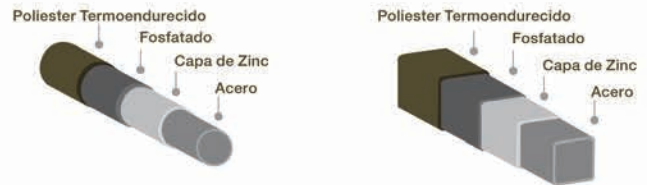

Abrazadera metálica

- Galvanizado por inmersión en caliente.
- Calibre 12.
- Acabado de poliéster termoendurecido.
- Incluye perno, tornillo y tuerca de acero inoxidable.

Accesorios