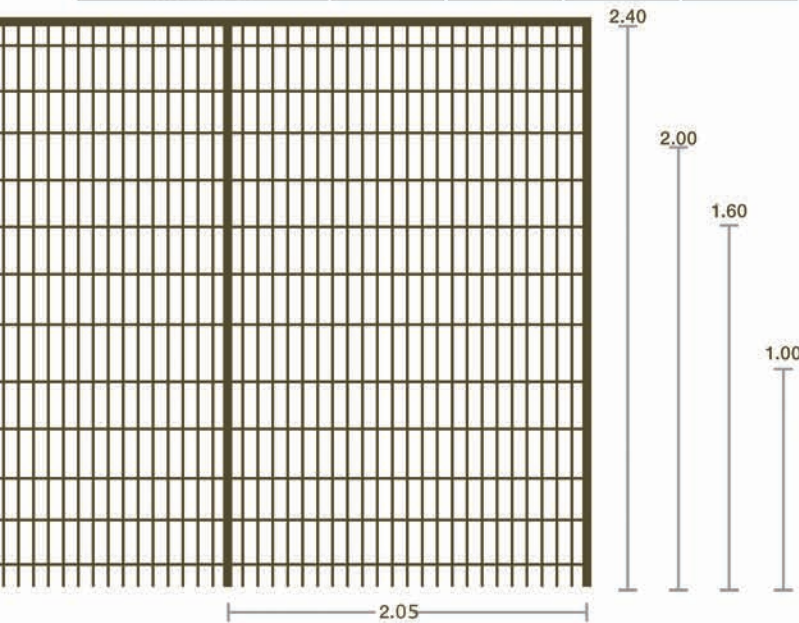

## Barda Gavión.

Sistema de barda perimetral que responde a las exigencias del mercado nacional. Reúne máxima resistencia y privacidad en un solo producto. Por sus características únicas resulta ser el más ecológico, exclusivo, y armónico para su proyecto arquitectónico, reduciendo significativamente los altos costos de las bardas tradicionales.

Diseño	Plana			
Alto mts	1.00	1.60	2.00	2.40
Ancho mts	2.05			
Abrazadera	6	10	12	14
Altura de Poste	1.50	2.10	2.50	3.10
Tirantes	20	25	35	40

## Varilla Vertical y Horizontal

- Reja de alambre galvanizado.
- Capa de zinc de 100 g/m<sup>2</sup>.
- Calibre Horizontal 4 (5.72 mm).
- Calibre vertical 6 (4.89mm).
- Acabado poliéster termoendurecido.

## Poste

- PTR galvanizado interior y exterior.
- Capa de zinc de 100 g/m<sup>2</sup>.
- Calibre 16 (1.1516 mm) de 2 ¼" x 2 ¼".
- Acabado poliéster termoendurecido.
- Incluye tapas de polipropileno.